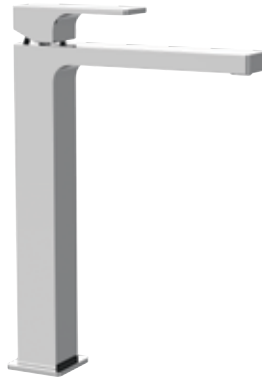

AU 12 € 125,50
Monocomando lavabo senza scarico e senza foro sul corpo.
Single-lever basin mixer without waste and without body hole.

AU 10 L € 248,60
Monocomando lavabo alto con scarico click-clack e senza foro sul corpo.
High basin mixer with click-clack waste and without body hole.